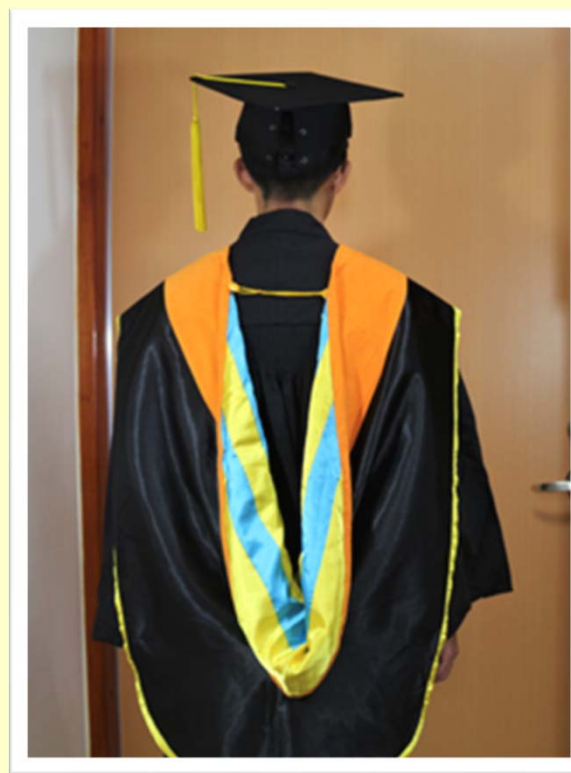

學士 帽：方形，黑色帽穗
袍：整件黑色

帔肩正面：
正面黑底白布V型

帔肩背面：
背面黑底白布半圓型

工學 碩士

帽：方形，橘色帽穗

袍：袍服胸前帔肩有暗扣、袍肩有皺摺

帔肩正面：
正面為黑底橘色絨布 滾橘色緞布邊

帔肩背面：
背面有淡藍色條飾

理學 碩士

帽：方形，金黃色帽穗

袍：袍服胸前帔肩有暗扣、袍肩有皺摺

帔肩正面：
正面為黑底金黃色絨布 滾金黃色緞布邊

帔肩背面：
背面有淡藍色條飾

農學 碩士

帽：方形，淡黃色帽穗

袍：袍服胸前帔肩有暗扣、袍肩有皺摺

帔肩正面：

正面為黑底淡黃色絨布 滾淡黃色緞布邊

帔肩背面：

背面有淡藍色條飾

商學 碩士

帽：方形，灰色帽穗

袍：袍服胸前帔肩有暗扣、袍肩有皺摺

帔肩正面：
正面為黑底灰色絨布 滾灰色緞布邊

帔肩背面：
背面有淡藍色條飾

文學 碩士

帽：方形，白色帽穗

袍：袍服胸前帔肩有暗扣、袍肩有皺摺

帔肩正面：
正面為黑底白色絨布 滾白色緞布邊

帔肩背面：
背面有淡藍色條飾

法學 碩士

帽：方形，紫色帽穗