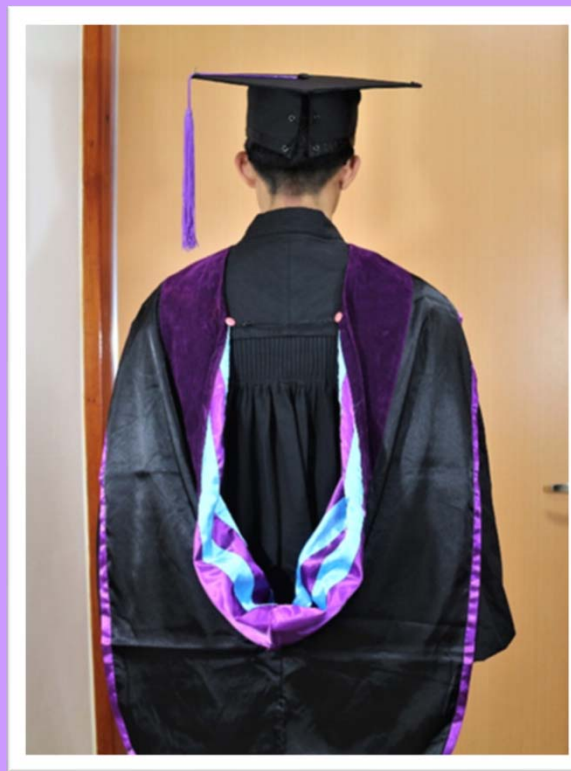

帔肩正面：

正面為黑底淡黃色絨布 滾淡黃色緞布邊

帔肩背面：

背面有淡藍色條飾

商學 碩士

帽：方形，灰色帽穗

袍：袍服胸前帔肩有暗扣、袍肩有皺摺

帔肩正面：
正面為黑底灰色絨布 滾灰色緞布邊

帔肩背面：
背面有淡藍色條飾

文學 碩士

帽：方形，白色帽穗

袍：袍服胸前帔肩有暗扣、袍肩有皺摺

帔肩正面：
正面為黑底白色絨布 滾白色緞布邊

帔肩背面：
背面有淡藍色條飾

法學 碩士

帽：方形，紫色帽穗

袍：袍服胸前帔肩有暗扣、袍肩有皺摺

帔肩正面：
正面為黑底紫色絨布 滾紫色緞布邊

帔肩背面：
背面有淡藍色條飾

教育學

帽：方形，藍色帽穗

碩士 袍：袍服胸前帔肩有暗扣、袍肩有皺摺

帔肩正面：
正面為黑底藍色絨布 滾藍色緞布邊

帔肩背面：
背面有白色條飾