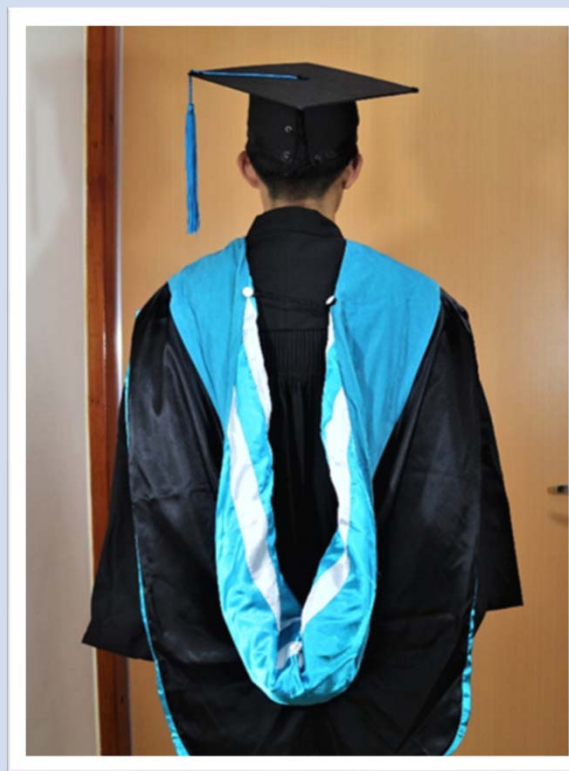

學士 帽：方形，黑色帽穗
袍：整件黑色

帔肩正面：
正面黑底白布V型

帔肩背面：
背面黑底白布半圓型

工學 碩士

帽：方形，橘色帽穗

袍：袍服胸前帔肩有暗扣、袍肩有皺摺

帔肩正面：
正面為黑底橘色絨布 滾橘色緞布邊

帔肩背面：
背面有淡藍色條飾

帔肩背面：
背面有淡藍色條飾

文學 碩士

帽：方形，白色帽穗

袍：袍服胸前帔肩有暗扣、袍肩有皺摺

帔肩正面：
正面為黑底白色絨布 滾白色緞布邊

帔肩背面：
背面有淡藍色條飾

法學 碩士

帽：方形，紫色帽穗

袍：袍服胸前帔肩有暗扣、袍肩有皺摺

帔肩正面：
正面為黑底紫色絨布 滾紫色緞布邊

帔肩背面：
背面有淡藍色條飾

教育學

帽：方形，藍色帽穗

碩士 袍：袍服胸前帔肩有暗扣、袍肩有皺摺

帔肩正面：
正面為黑底藍色絨布 滾藍色緞布邊

帔肩背面：
背面有白色條飾