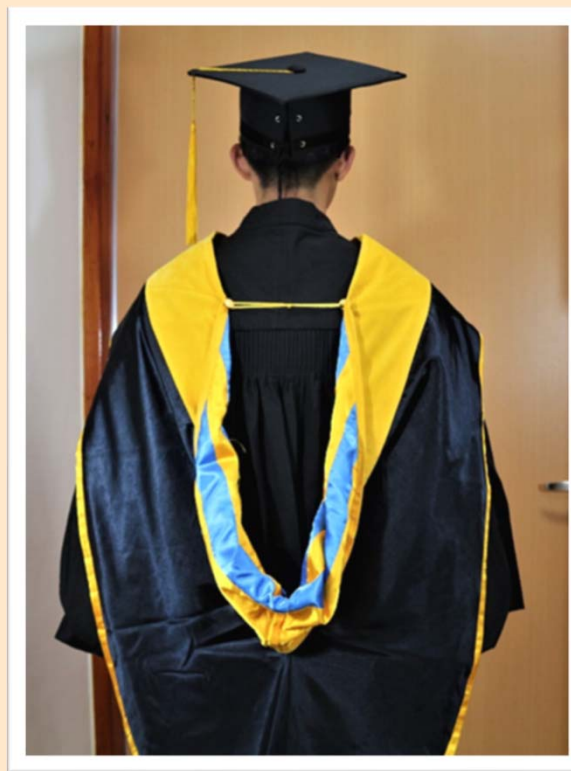

學士 帽：方形，黑色帽穗
袍：整件黑色

帔肩正面：
正面黑底白布V型

帔肩背面：
背面黑底白布半圓型

工學 碩士

帽：方形，橘色帽穗

袍：袍服胸前帔肩有暗扣、袍肩有皺摺

帔肩正面：
正面為黑底橘色絨布 滾橘色緞布邊

帔肩背面：
背面有淡藍色條飾

理學 碩士

帽：方形，金黃色帽穗

袍：袍服胸前帔肩有暗扣、袍肩有皺摺

帔肩正面：
正面為黑底金黃色絨布 滾金黃色緞布邊

帔肩背面：
背面有淡藍色條飾

農學 碩士

帽：方形，淡黃色帽穗

袍：袍服胸前帔肩有暗扣、袍肩有皺摺

帔肩正面：

正面為黑底淡黃色絨布 滾淡黃色緞布邊

帔肩背面：

背面有淡藍色條飾

商學 碩士

帽：方形，灰色帽穗

袍：袍服胸前帔肩有暗扣、袍肩有皺摺

帔肩正面：
正面為黑底灰色絨布 滾灰色緞布邊

帔肩背面：
背面有淡藍色條飾

文學 碩士

帽：方形，白色帽穗

袍：袍服胸前帔肩有暗扣、袍肩有皺摺

帔肩正面：
正面為黑底白色絨布 滾白色緞布邊

帔肩背面：
背面有淡藍色條飾

法學 碩士

帽：方形，紫色帽穗