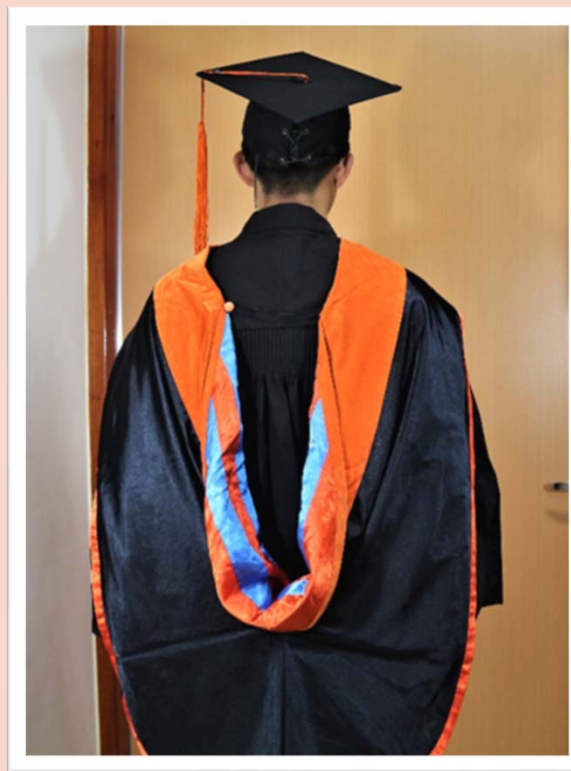

學士 帽：方形，黑色帽穗
袍：整件黑色

帔肩正面：
正面黑底白布V型

帔肩背面：
背面黑底白布半圓型

工學 碩士

帽：方形，橘色帽穗

袍：袍服胸前帔肩有暗扣、袍肩有皺摺

帔肩正面：
正面為黑底橘色絨布 滾橘色緞布邊

帔肩背面：
背面有淡藍色條飾

理學 碩士

帽：方形，金黃色帽穗

袍：袍服胸前帔肩有暗扣、袍肩有皺摺

帔肩正面：
正面為黑底金黃色絨布 滾金黃色緞布邊

帔肩背面：
背面有淡藍色條飾

農學 碩士

帽：方形，淡黃色帽穗

袍：袍服胸前帔肩有暗扣、袍肩有皺摺

帔肩正面：

正面為黑底淡黃色絨布 滾淡黃色緞布邊

帔肩背面：

背面有淡藍色條飾

商學 碩士

帽：方形，灰色帽穗

袍：袍服胸前帔肩有暗扣、袍肩有皺摺

帔肩正面：
正面為黑底灰色絨布 滾灰色緞布邊

帔肩背面：
背面有淡藍色條飾

文學 碩士

帽：方形，白色帽穗

袍：袍服胸前帔肩有暗扣、袍肩有皺摺

帔肩正面：
正面為黑底白色絨布 滾白色緞布邊

帔肩背面：
背面有淡藍色條飾

法學 碩士

帽：方形，紫色帽穗