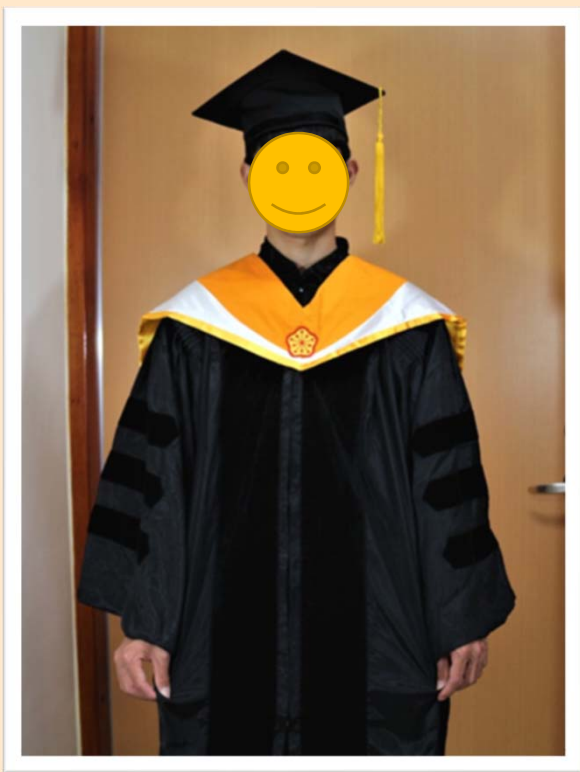

袍：袍服胸前帔肩有暗扣、袍肩有皺摺

帔肩正面：
正面為黑底紫色絨布 滾紫色緞布邊

帔肩背面：
背面有淡藍色條飾

教育學

帽：方形，藍色帽穗

碩士 袍：袍服胸前帔肩有暗扣、袍肩有皺摺

帔肩正面：
正面為黑底藍色絨布 滾藍色緞布邊

帔肩背面：
背面有白色條飾

工學 博士

帽：方形，橘色帽穗

袍：袍服胸前帔肩有暗扣、袍肩有皺摺

袍身兩條黑色直寬飾、袍袖三條黑色橫飾

帔肩正面：
正面為白底橘色絨布 滾橘色緞布邊

帔肩背面：
背面有淡藍色條飾

理學 博士

帽：方形，金黃色帽穗

袍：袍服胸前帔肩有暗扣、袍肩有皺摺

袍身兩條黑色直寬飾、袍袖三條黑色橫飾

帔肩正面：
正面為白底金黃色絨布 滾金黃色緞布邊

帔肩背面：
背面有淡藍色條飾

農學 博士

帽：方形，淡黃色帽穗

袍：袍服胸前帔肩有暗扣、袍肩有皺摺

袍身兩條黑色直寬飾、袍袖三條黑色橫飾